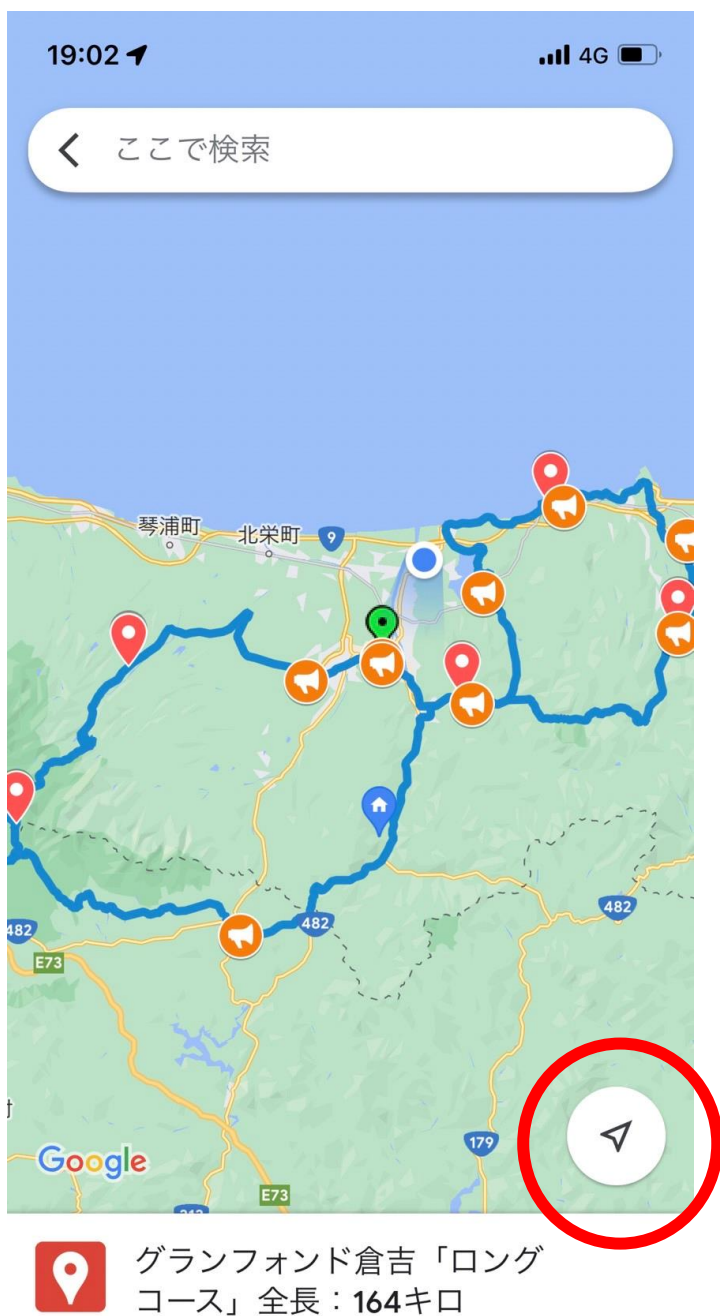

## 各コース経路案内表示方法

1. グーグルマップのアプリをダウンロード
2. 大会HPにてご自身の参加するコースの「Google map でコースを確認する」を選択

3. グーグルマップに移動し参加するコースがマップ上に表示される
4. 「地図の凡例を表示」を選択

グランフォンド倉吉「ロング  
コース」全長：164キロ

地図の凡例を表示

5.下記画面が表示されたら「<」選択し前画面に戻る

6. スタート位置にて下記赤丸で囲ったボタンを押す
7. 表示されたコースをたどる

[地図の凡例を表示](#)