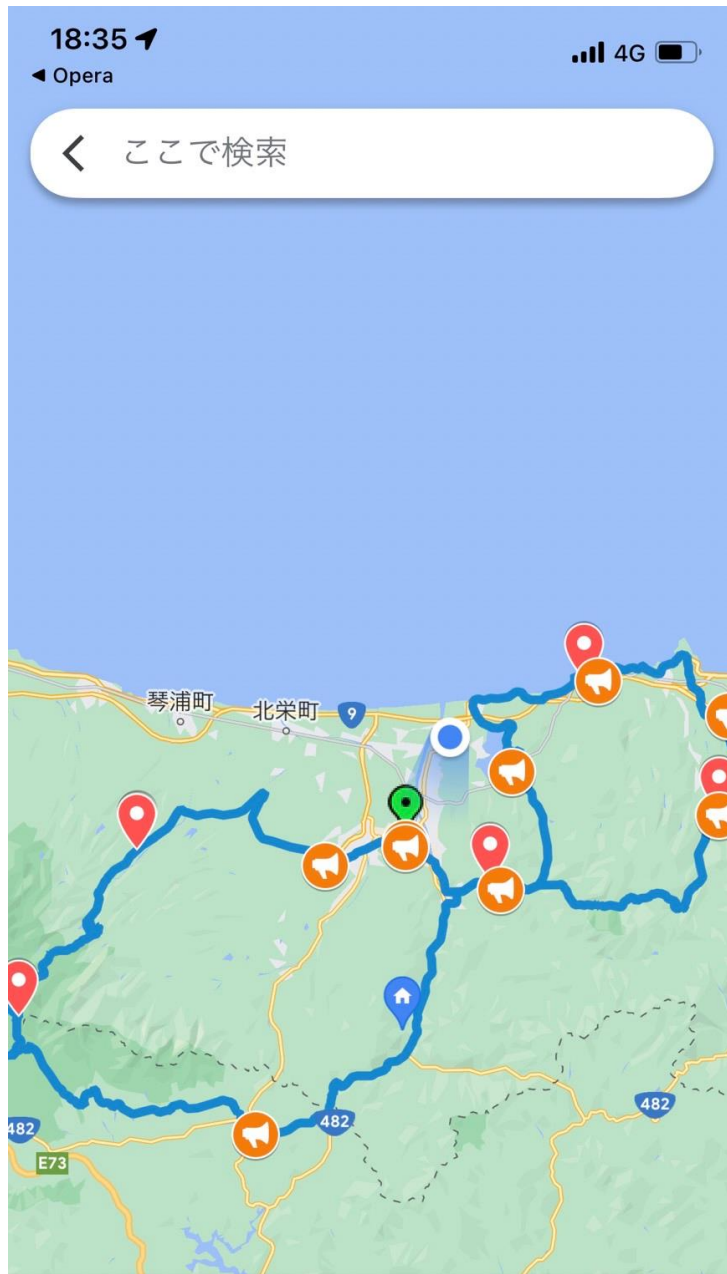

## 各コース経路案内表示方法

1. グーグルマップのアプリをダウンロード
2. 大会HPにてご自身の参加するコースの「Google map でコースを確認する」を選択

3. グーグルマップに移動し参加するコースがマップ上に表示される
4. 「地図の凡例を表示」を選択

グランフォンド倉吉「ロング  
コース」全長：164キロ

地図の凡例を表示

5.下記画面が表示されたら「<」選択し前画面に戻る

6. スタート位置にて下記赤丸で囲ったボタンを押す
7. 表示されたコースをたどる

[地図の凡例を表示](#)